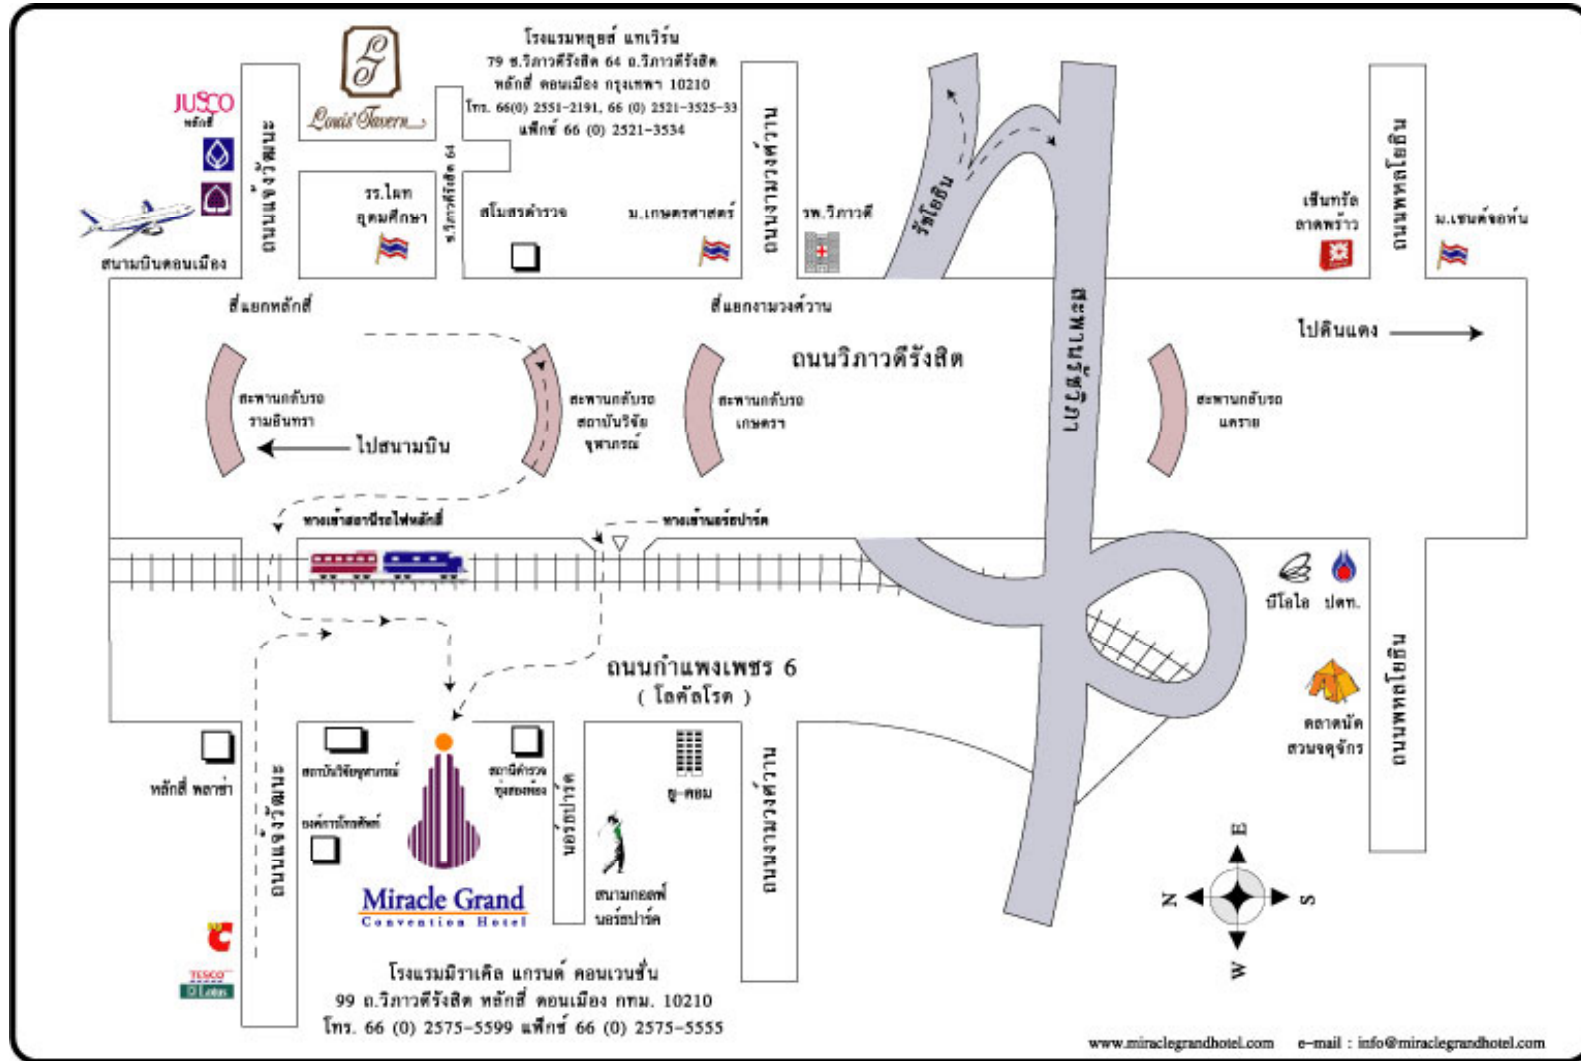

แผนที่ โรงแรมมิราเคิลแกรนด์ คอนเวนชั่น

99 ถนนวิภาวดีรังสิต หลักสี่ ดอนเมือง กรุงเทพมหานคร โทรศัพท์ 0-2575-5599

การเดินทาง

1. โดยรถยนต์ จากถนนวิภาวดีรังสิต ขาออก เลี้ยวซ้ายที่ทางเข้าออร์ปาร์ค เข้าสู่ถนนกำแพงเพชร 6 (โลคัลโรด) โรงแรมอยู่ทางด้านซ้าย
2. โดยรถยนต์ จากถนนวิภาวดีรังสิต ขาเข้า ขึ้นสะพานกลับรถสถาบันวิจัยจุฬาภรณ์ เลี้ยวซ้ายที่ทางเข้าสถานีรถไฟหลักสี่ เข้าสู่ถนนกำแพงเพชร 6 (โลคัลโรด) โรงแรมอยู่ทางด้านขวา
3. โดยรถประจำทาง สาย ปอ. 510, 29
4. โดยรถไฟ ลงที่สถานีรถไฟหลักสี่